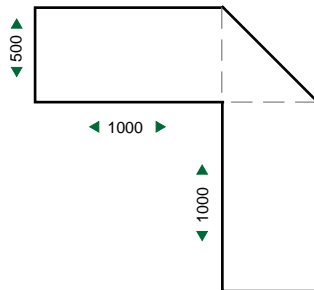

## Infotheke (Standard)

Höhe: 1000

## Ecktheke

Höhe: 1000

## Sideboard

Höhe: 800

## Säulenvitrine (beleuchtet)

Höhe: 2000