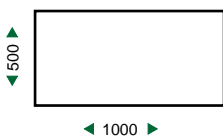

Schauvitrine

Höhe: 1100