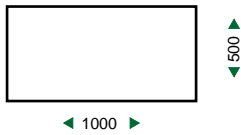

## Infotheke (Standard)

Höhe: 1000