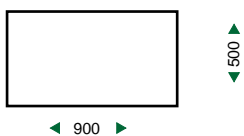

## Rundtheke (Viertelkreis / Halbkreis)

Höhe: 1000

Auch im Halbkreis montierbar !

## Sideboard

Höhe: 800