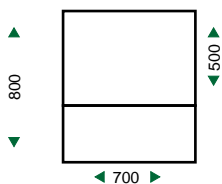

Computertisch

Höhe: 1200