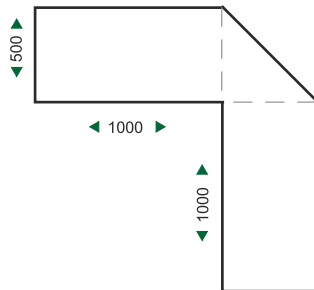

Theken

**Sideboards /
Podeste**

Vitrinen

**Möbel /
Sonderelemente**

Theken (System Modul, weiß)

Infotheke (Standard)

Höhe: 1000

Ecktheke

Höhe: 1000

Rundtheke (Viertelkreis / Halbkreis)

Höhe: 1000

Auch im Halbkreis montierbar !

Sideboards / Podeste

(System Modul, weiß)

Sideboard

Höhe: 800

Höhe: 2000

Schauvitrine

Höhe: 1100

Barhocker

Höhe: 800
Ø 350
Farben: Weiß / Schwarz
Gestell: Chrom

Polsterstuhl

Höhe Sitzfläche: 480
Höhe Gesamt : 800
Farben: Grau / Anthrazit
Gestell: Chrom

Schwingsessel

Höhe Sitzfläche: 480
Höhe Gesamt : 1100
Farbe: Weiß
Gestell: Chrom

Stehtisch

Höhe: 1200
Ø : 600
Farbe: Schwarz /Weiß/Buche
Gestell: Chrom

Tisch

Höhe: 800
750 x 750
Farben: Weiß / Buche
Gestell: Weiß

Bistrotisch