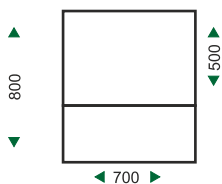

Höhe: 1000

Rundtheke (Viertelkreis / Halbkreis)

Höhe: 1000

Auch im Halbkreis montierbar !

Sideboards / Podeste

(System Modul, weiß)

Sideboard

Höhe: 800

Podeste

Höhe: 500 / 800 / 1000

Computertisch

Höhe: 1200

Vitrinen (System Modul, weiß)

Standvitrine (beleuchtet)

Höhe: 2000

Säulenvitrine (beleuchtet)

Höhe: 2000

Schauvitrine

Höhe: 1100

Barhocker

Höhe: 800
Ø 350
Farben: Weiß / Schwarz
Gestell: Chrom

Polsterstuhl

Höhe Sitzfläche: 480
Höhe Gesamt : 800
Farben: Grau / Anthrazit
Gestell: Chrom

Schwingsessel

Höhe Sitzfläche: 480
Höhe Gesamt : 1100
Farbe: Weiß
Gestell: Chrom

Stehtisch

Höhe: 1200
Ø : 600
Farbe: Schwarz /Weiß/Buche
Gestell: Chrom

Tisch

Höhe: 800
750 x 750
Farben: Weiß / Buche
Gestell: Weiß

Bistrotisch