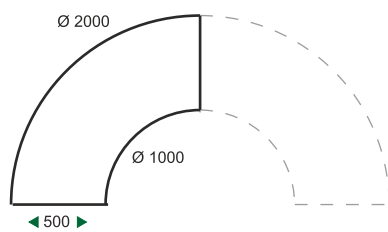

Theken

**Sideboards /
Podeste**

Vitrinen

**Möbel /
Sonderelemente**

Theken (System Modul, weiß)

Infotheke (Standard)

Höhe: 1000

Ecktheke

Höhe: 1000

Rundtheke (Viertelkreis / Halbkreis)

Höhe: 1000

Auch im Halbkreis montierbar !

Sideboards / Podeste

(System Modul, weiß)

Sideboard

Höhe: 800

Höhe: 2000

Schauvitrine

Höhe: 1100

Barhocker

Höhe: 800
Ø 350
Farben: Weiß / Schwarz
Gestell: Chrom

Polsterstuhl

Höhe Sitzfläche: 480
Höhe Gesamt : 800
Farben: Grau / Anthrazit
Gestell: Chrom

Schwingsessel

Höhe Sitzfläche: 480
Höhe Gesamt : 1100
Farbe: Weiß
Gestell: Chrom

Stehtisch

Höhe: 1200
Ø : 600
Farbe: Schwarz /Weiß/Buche
Gestell: Chrom

Tisch

Höhe: 800
750 x 750
Farben: Weiß / Buche
Gestell: Weiß

Bistrotisch