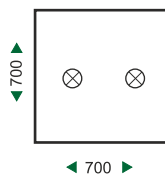

Höhe: 1000

Rundtheke (Viertelkreis / Halbkreis)

Höhe: 1000

Auch im Halbkreis montierbar !

Sideboards / Podeste

(System Modul, weiß)

Sideboard

Höhe: 800

Podeste

Höhe: 500 / 800 / 1000

Computertisch

Höhe: 1200

Vitrinen (System Modul, weiß)

Standvitrine (beleuchtet)

Höhe: 2000

Säulenvitrine (beleuchtet)

Höhe: 2000

Schauvitrine

Höhe: 1100

Barhocker

Höhe: 800
Ø 350
Farben: Weiß / Schwarz
Gestell: Chrom

Polsterstuhl

Höhe Sitzfläche: 480
Höhe Gesamt : 800
Farben: Grau / Anthrazit
Gestell: Chrom

Schwingsessel

Höhe Sitzfläche: 480
Höhe Gesamt : 1100
Farbe: Weiß
Gestell: Chrom

Stehtisch

Höhe: 1200
Ø : 600
Farbe: Schwarz /Weiß/Buche
Gestell: Chrom

Tisch

Höhe: 800
750 x 750
Farben: Weiß / Buche
Gestell: Weiß

Bistrotisch