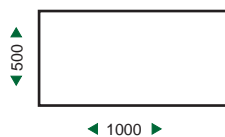

Höhe: 1000

Rundtheke (Viertelkreis / Halbkreis)

Höhe: 1000

Auch im Halbkreis montierbar !

Sideboards / Podeste (System Modul, weiß)

Sideboard

Höhe: 800

Podeste

Höhe: 500 / 800 / 1000

Computertisch

Höhe: 1200

Vitrinen (System Modul, weiß)

Standvitrine (beleuchtet)

Höhe: 2000

Säulenvitrine (beleuchtet)

Höhe: 2000

Schauvitrine

Höhe: 1100

Barhocker

Höhe: 800
Ø 350
Farben: Weiß / Schwarz
Gestell: Chrom

Polsterstuhl

Höhe Sitzfläche: 480
Höhe Gesamt : 800
Farben: Grau / Anthrazit
Gestell: Chrom

Schwingsessel

Höhe Sitzfläche: 480
Höhe Gesamt : 1100
Farbe: Weiß
Gestell: Chrom

Stehtisch

Höhe: 1200
Ø : 600
Farbe: Schwarz /Weiß/Buche
Gestell: Chrom

Tisch

Höhe: 800
750 x 750
Farben: Weiß / Buche
Gestell: Weiß

Bistrotisch

032221594575

Höhe: 800
Ø : 800
Farben: Weiß / Buche
Gestell: Chrom