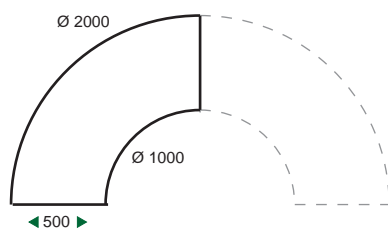

Theken

**Sideboards /
Podeste**

Vitrinen

**Möbel /
Sonderelemente**

Theken (System Modul, weiß)

Infotheke (Standard)

Höhe: 1000

Ecktheke

Höhe: 1000

Rundtheke (Viertelkreis / Halbkreis)

Höhe: 1000

Auch im Halbkreis montierbar !

Sideboards / Podeste (System Modul, weiß)

Sideboard

Höhe: 800

Podeste

Schauvitrine

Höhe: 1100

Barhocker

Höhe: 800
Ø 350
Farben: Weiß / Schwarz
Gestell: Chrom

Polsterstuhl

Höhe Sitzfläche: 480
Höhe Gesamt : 800
Farben: Grau / Anthrazit
Gestell: Chrom

Schwingsessel

Höhe Sitzfläche: 480
Höhe Gesamt : 1100
Farbe: Weiß
Gestell: Chrom

Stehtisch

Höhe: 1200
Ø : 600
Farbe: Schwarz /Weiß/Buche
Gestell: Chrom

Tisch

Höhe: 800
750 x 750
Farben: Weiß / Buche
Gestell: Weiß

Bistrotisch

032221594575

Höhe: 800
Ø : 800
Farben: Weiß / Buche
Gestell: Chrom