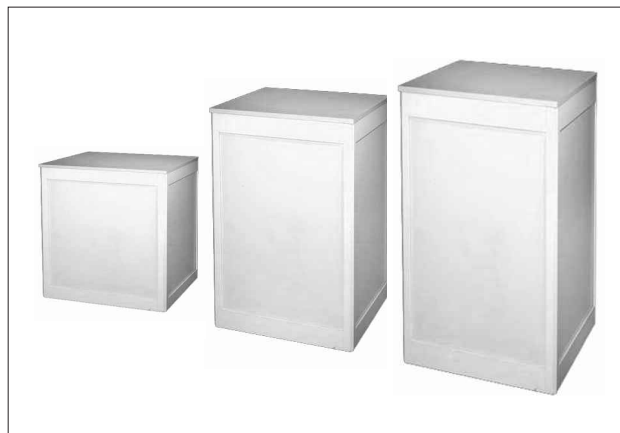

Theken

**Sideboards /
Podeste**

Vitrinen

**Möbel /
Sonderelemente**

Theken (System Modul, weiß)

Infotheke (Standard)

Höhe: 1000

Ecktheke

Höhe: 1000

Rundtheke (Viertelkreis / Halbkreis)

Höhe: 1000

Auch im Halbkreis montierbar !

Sideboards / Podeste (System Modul, weiß)

Sideboard

Höhe: 800

Podeste

Höhe: 500 / 800 / 1000

Computertisch

Höhe: 1200

Vitrinen (System Modul, weiß)

Standvitrine (beleuchtet)

Höhe: 2000

Säulenvitrine (beleuchtet)

Höhe: 2000

Schauvitrine

Höhe: 1100

Barhocker

Höhe: 800
Ø 350
Farben: Weiß / Schwarz
Gestell: Chrom

Polsterstuhl

Höhe Sitzfläche: 480
Höhe Gesamt : 800
Farben: Grau / Anthrazit
Gestell: Chrom

Schwingsessel

Höhe Sitzfläche: 480
Höhe Gesamt : 1100
Farbe: Weiß
Gestell: Chrom