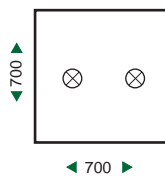

Höhe: 1000

Rundtheke (Viertelkreis / Halbkreis)

Höhe: 1000

Auch im Halbkreis montierbar !

Sideboards / Podeste (System Modul, weiß)

Sideboard

Höhe: 800

Podeste

Höhe: 500 / 800 / 1000

Computertisch

Höhe: 1200

Vitrinen (System Modul, weiß)

Standvitrine (beleuchtet)

Höhe: 2000

Säulenvitrine (beleuchtet)

Höhe: 2000

Schauvitrine

Höhe: 1100

Barhocker

Höhe: 800
Ø 350
Farben: Weiß / Schwarz
Gestell: Chrom

Polsterstuhl

Höhe Sitzfläche: 480
Höhe Gesamt : 800
Farben: Grau / Anthrazit
Gestell: Chrom

Schwingsessel

Höhe Sitzfläche: 480
Höhe Gesamt : 1100
Farbe: Weiß
Gestell: Chrom

Stehtisch

Höhe: 1200
Ø : 600
Farbe: Schwarz /Weiß/Buche
Gestell: Chrom

Tisch

Höhe: 800
750 x 750
Farben: Weiß / Buche
Gestell: Weiß

Bistrotisch

032221594575

Höhe: 800
Ø : 800
Farben: Weiß / Buche
Gestell: Chrom