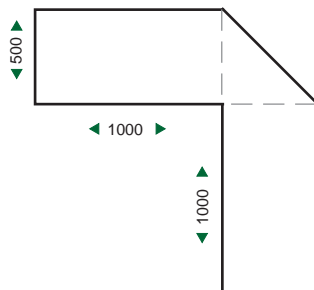

Theken

**Sideboards /
Podeste**

Vitrinen

**Möbel /
Sonderelemente**

Theken (System Modul, weiß)

Infotheke (Standard)

Höhe: 1000

Ecktheke

Höhe: 1000

Rundtheke (Viertelkreis / Halbkreis)

Höhe: 1000

Auch im Halbkreis montierbar !

Sideboards / Podeste (System Modul, weiß)

Sideboard

Höhe: 800

Podeste

Höhe: 500 / 800 / 1000

Computertisch

Höhe: 1200

Vitrinen (System Modul, weiß)

Standvitrine (beleuchtet)

Höhe: 2000

Säulenvitrine (beleuchtet)

Höhe: 2000

Schauvitrine

Höhe: 1100

Barhocker

Höhe: 800
Ø 350
Farben: Weiß / Schwarz
Gestell: Chrom

Polsterstuhl

Höhe Sitzfläche: 480
Höhe Gesamt : 800
Farben: Grau / Anthrazit
Gestell: Chrom

Schwingsessel

Höhe Sitzfläche: 480
Höhe Gesamt : 1100
Farbe: Weiß
Gestell: Chrom