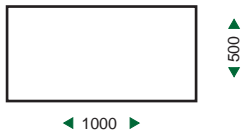

Theken

**Sideboards /
Podeste**

Vitrinen

**Möbel /
Sonderelemente**

Theken (System Modul, weiß)

Infotheke (Standard)

Höhe: 1000

Ecktheke

Höhe: 1000

Rundtheke (Viertelkreis / Halbkreis)

Höhe: 1000

Auch im Halbkreis montierbar !

Sideboards / Podeste (System Modul, weiß)

Sideboard

Höhe: 800

Podeste

Höhe: 500 / 800 / 1000

Computertisch

Höhe: 1200

Vitrinen (System Modul, weiß)

Standvitrine (beleuchtet)

Höhe: 2000

Säulenvitrine (beleuchtet)

Höhe: 2000

Schauvitrine

Höhe: 1100

Barhocker

Höhe: 800
Ø 350
Farben: Weiß / Schwarz
Gestell: Chrom

Polsterstuhl

Höhe Sitzfläche: 480
Höhe Gesamt : 800
Farben: Grau / Anthrazit
Gestell: Chrom

Schwingsessel

Höhe Sitzfläche: 480
Höhe Gesamt : 1100
Farbe: Weiß
Gestell: Chrom