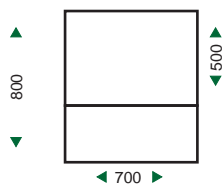

Theken

**Sideboards /
Podeste**

Vitrinen

**Möbel /
Sonderelemente**

Theken (System Modul, weiß)

Infotheke (Standard)

Höhe: 1000

Ecktheke

Höhe: 1000

Rundtheke (Viertelkreis / Halbkreis)

Höhe: 1000

Auch im Halbkreis montierbar !

Sideboards / Podeste (System Modul, weiß)

Sideboard

Höhe: 800

Podeste

Höhe: 500 / 800 / 1000

Computertisch

Höhe: 1200

Vitrinen (System Modul, weiß)

Standvitrine (beleuchtet)

Höhe: 2000

Säulenvitrine (beleuchtet)

Höhe: 2000

Schauvitrine

Höhe: 1100

Barhocker

Höhe: 800
Ø 350
Farben: Weiß / Schwarz
Gestell: Chrom

Polsterstuhl

Höhe Sitzfläche: 480
Höhe Gesamt : 800
Farben: Grau / Anthrazit
Gestell: Chrom

Schwingsessel

Höhe Sitzfläche: 480
Höhe Gesamt : 1100
Farbe: Weiß
Gestell: Chrom